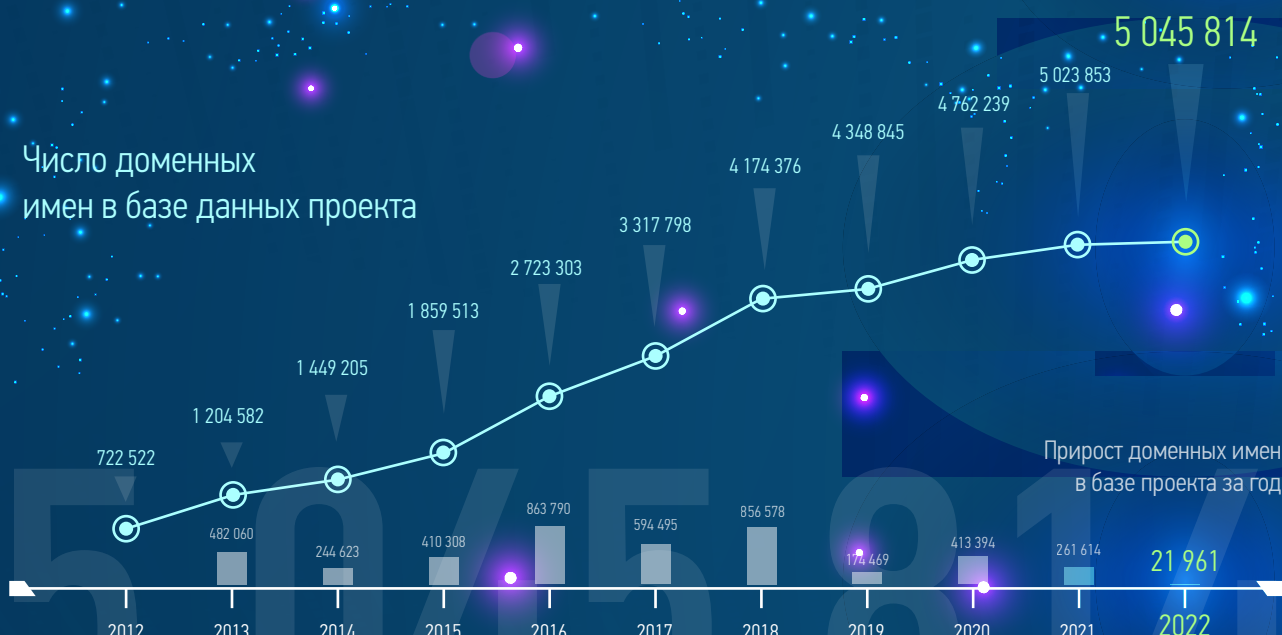

БАЗА ДАННЫХ ПРОЕКТА НЕТОСКОП

Число доменных имен в базе данных проекта

ДОМЕНОВ В БАЗЕ ПРОЕКТА НЕТОСПОП

ЗЛОВРЕДЫ В БАЗЕ ПРОЕКТА ПО КАТЕГОРИЯМ И УРОВНЯМ ДОМЕНОВ

НОВЫЕ ЗЛОВРЕДЫ ПО КАТЕГОРИЯМ

Отмечено более чем в одной категории