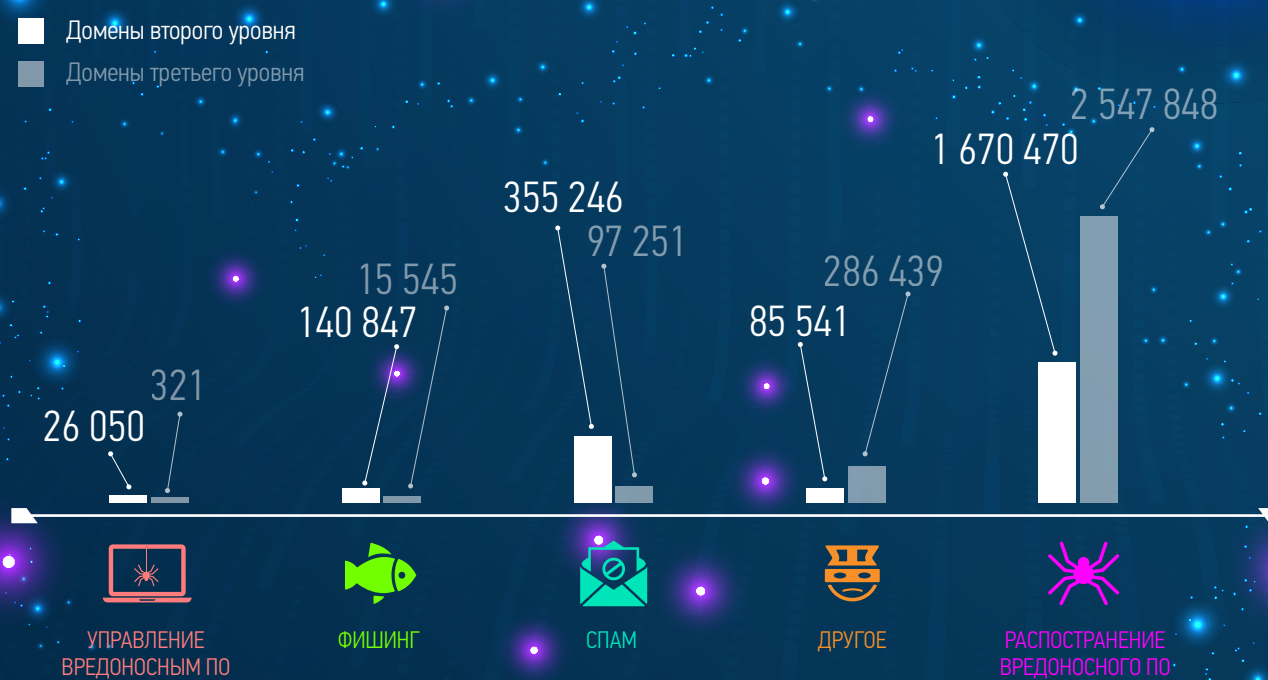

БАЗА ДАННЫХ ПРОЕКТА НЕТОСКОП

Число доменных имен в базе данных проекта

ДОМЕНОВ В БАЗЕ ПРОЕКТА НЕТОСПОП

ЗЛОВРЕДЫ В БАЗЕ ПРОЕКТА ПО КАТЕГОРИЯМ И УРОВНЯМ ДОМЕНОВ

НОВЫЕ ЗЛОВРЕДЫ ПО КАТЕГОРИЯМ

Отмечено более чем в одной категории